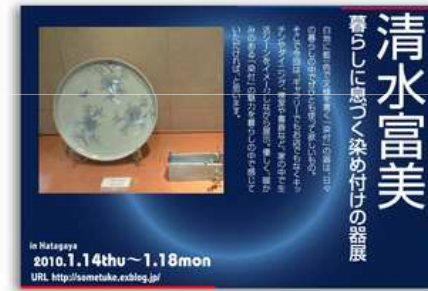

デザインパターンA

木目調などのパターン写真を少しあしらいながらデザイン処理したパターン

実際に
文字や写真を入れると...

※色や木目を変えた場合のバリエーション

デザインパターンB イラスト素材を背景に活用したデザインパターン

実際に
文字や写真を入れると...

※色やイラスト素材を
変えた場合の
バリエーション

デザインパターンC CG(コンピュータグラフィックス)を使用したデザインパターン

実際に
文字や写真を入れると...

※色やイラスト素材を
変えた場合の
バリエーション

デザインパターンD

可愛いイメージのイラスト素材を背景に使用したデザインパターン
他のデザインパターンとは異なる縦使いです。

実際に
文字や写真を入れると・・・

※色やイラスト素材を変えた場合の
バリエーション